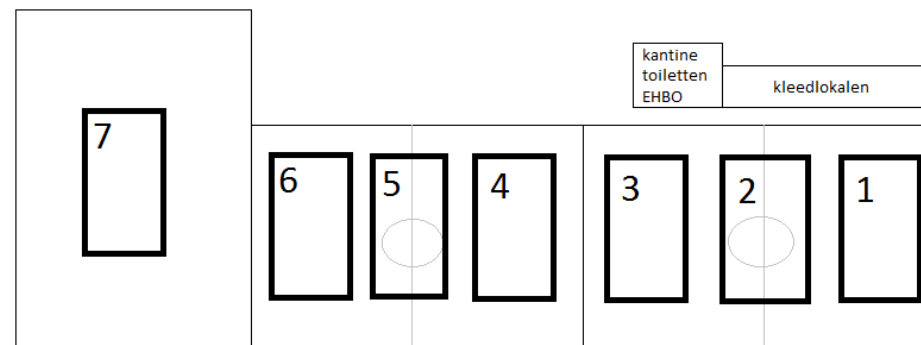

Pupillen F—Poule A

Tijd	Veld	Team 1	- Team 2	Scheids
09:30	1	De Treffers F1	- DOT F1	Klimop
09:50	1	De Eendracht F1	- De Treffers F1	KSV
10:10	1	DOT F1	- De Eendracht F1	SVSH
10:30	1	DOT F1	- De Treffers F1	Klimop
10:50	1	De Treffers F1	- De Eendracht F1	KSV
11:10	1	De Eendracht F1	- DOT F1	SVSH

Plattegrond

Pupillen F—Poule B

Tijd	Veld	Team 1	- Team 2	Scheids
09:30	1	SVSH F1	- KSV F1	Eendracht
09:50	1	Klimop F1	- SVSH F1	DOT
10:10	1	KSV F1	- Klimop F1	Treffers
10:30	1	KSV F1	- SVSH F1	Eendracht
10:50	1	SVSH F1	- Klimop F1	DOT
11:10	1	Klimop F1	- KSV F1	Treffers

Team	Veldnummer
Pupillen F	1 & 2
Pupillen E	1 t/m 4
Pupillen D	5 t/m 7
Aspiranten C	1 t/m 3
Aspiranten B	4 & 7
Junioren A	5 & 6

Veld- en kleedkamer indeling

Kleedlokaal	Vereniging
kleedlokaal 1	Olympia & DOT
Kleedlokaal 2	SVSH & KSV
Kleedlokaal 3	ZSV & MKV De Treffers & De
Kleedlokaal 4	Eendracht
Kleedlokaal 5	DOS
Kleedlokaal 6	Klimop